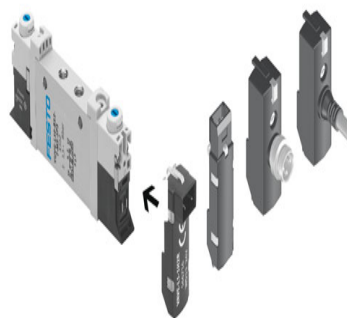

## VUVG-B18-T32H-MZT-F-1R8L

Code informatique SEFI : 9507415

**Désignation** DIST 1X3/2 NF+1X/2NO 24 VCC M8g

**Caractéristiques**

header found or type unknown

Informations données à titre indicatives, non contractuelles