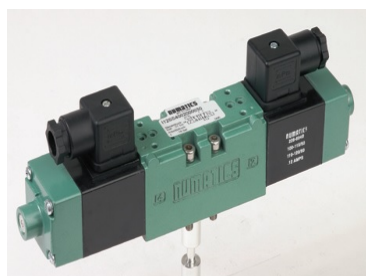

I34SS4002000030

Code informatique SEFI : 9307949

Désignation 5/2 BISTABLE A IMPULSION T3g

Caractéristiques Tension : 110VAC