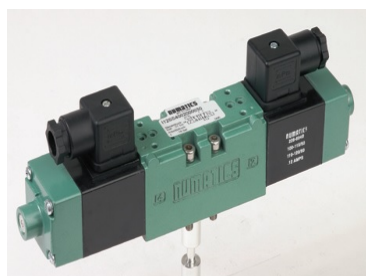

I12SA4002000030

Code informatique SEFI : 9307931

**Désignation** 5/2 MONOSTABLE IMPULSION T1g

**Caractéristiques** Tension : 110VAC