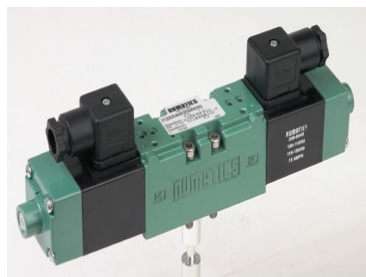

I12SA4004000061

Code informatique SEFI : 9307929

Désignation 5/2 MONOSTABLE IMPULSION T1g

Caractéristiques Tension : 24VCC