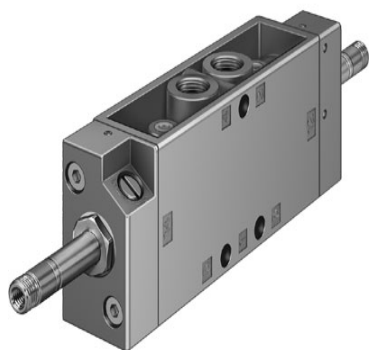

### Désignation

DISTRIBUTEUR NORMALISE FESTO 5/2 BISTABLE ISO 2 SS BOB. Référence JMFH-5/2-D-2-C (151852)g