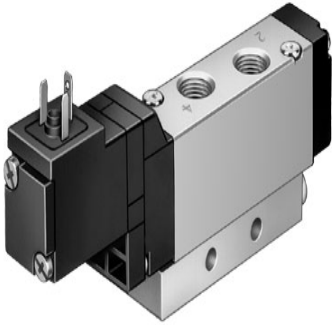

MEBH-5/2-D-2-ZSR-C (184500)

Code informatique SEFI : 9138661

Désignation

DISTRIBUTEUR NORMALISE FESTO 5/2 MONO 24DC ISO2 CONNECT M12
Référence MEBH-5/2-D-2-ZSR-C (184500)g

Caractéristiques

Raccordement : M12
Tension : 24VCC