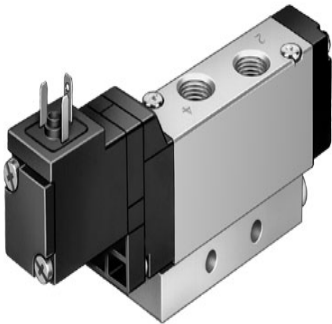

MEBH-5/2-D-1-ZSR-C (184493)

Code informatique SEFI : 9138654

Désignation

DISTRIBUTEUR NORMALISE FESTO 5/2 MONO 24DC ISO1 CONNECT M12
Référence MEBH-5/2-D-1-ZSR-C (184493)g

Caractéristiques

Raccordement : M12
Tension : 24VCC