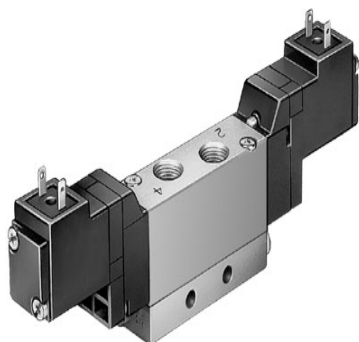

FESTO

JMEBH-5/2-D-1-ZSR-C (184495)

Code informatique SEFI : 9138656

Désignation

DISTRIBUTEUR NORMALISE FESTO 5/2 BIST 24DC ISO1 CONNECT M12
Référence JMEBH-5/2-D-1-ZSR-C (184495)g

Caractéristiques

Raccordement : M12
Tension : 24VCC