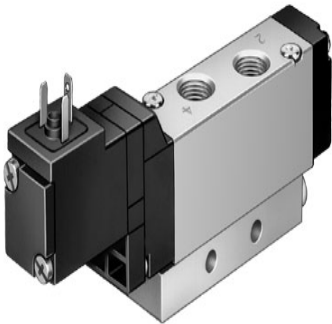

## MEBH-5/3E-5,0-S-B (173026)

Code informatique SEFI : 9138230

### Désignation

DISTRIBUTEUR FESTO 5/3 CENT OUVERT 24DC PILOT EXT Référence  
MEBH-5/3E-5,0-S-B (173026)g

### Caractéristiques

Raccordement : M5  
Tension : 24VCC