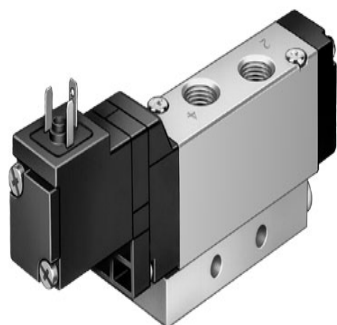

## MEBH-5/2-5,0-L-S- B110A(173073)

Code informatique SEFI : 9138271

### Désignation

DISTRIBUTEUR FESTO 5/2 MONOSTABLE 110AC PILOT EXT Référence  
MEBH-5/2-5,0-L-S-B110A(173073)g

### Caractéristiques

Raccordement :	<u>M5</u>
Tension :	<u>110VAC</u>