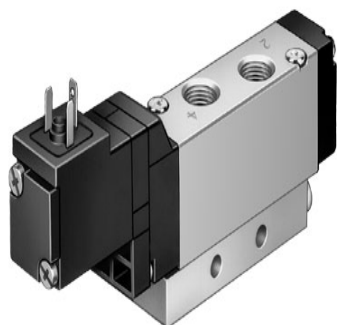

FESTO

MEBH-5/2-5,0-L-B-110AC(173072)

Code informatique SEFI : 9138270

Désignation

DISTRIBUTEUR FESTO DIST 5/2 MONOSTABLE 110AC Référence MEBH-5/2-5,0-L-B-110AC(173072)g

Caractéristiques

Raccordement : M5

Tension : 110VAC