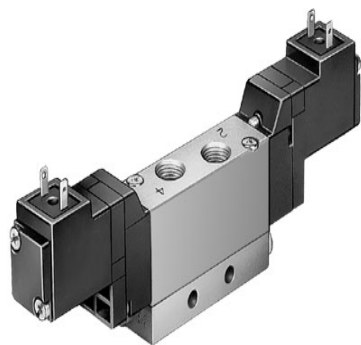

FESTO

**JMEBH-5/2-5,0-B-110AC
(173068)**

Code informatique SEFI : 9138266

Désignation

DISTRIBUTEUR FESTO DIST 5/2 BISTABLE 110AC Référence JMEBH-5/2-5,0-B-110AC (173068)g

Caractéristiques

Raccordement :	<u>M5</u>
Tension :	<u>110VAC</u>