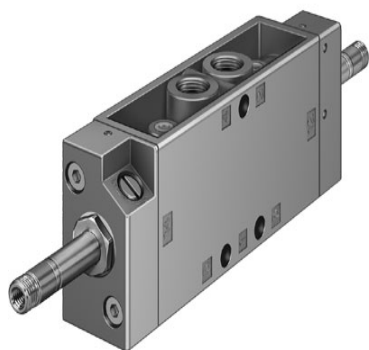

FESTO

JMFH-5-1/8 (8820)

Code informatique SEFI : 9049964

Désignation DISTRIBUTEUR FESTO 5/2 BISTABLE SANS BOBINE Référence JMFH-5-1/8 (8820)g

Caractéristiques Raccordement : 1/8