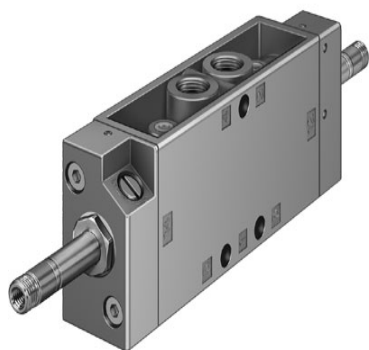

## JMFH-5-1/2 (10166)

Code informatique SEFI : 9059603

**Désignation**      DISTRIBUTEUR FESTO 5/2 BISTABLE SANS BOBINE Référence JMFH-5-1/2 (10166)g

**Caractéristiques** Raccordement : 1/2