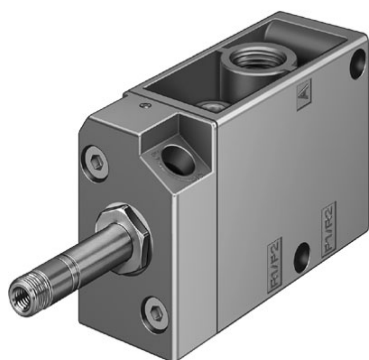

## MOFH-3-1/8 (7877)

Code informatique SEFI : 9086810

**Désignation**      DISTRIBUTEUR FESTO DISTRIB 3/2 NO SANS BOBINE Référence MOFH-3-1/8 (7877)g

**Caractéristiques** Raccordement : 1/8