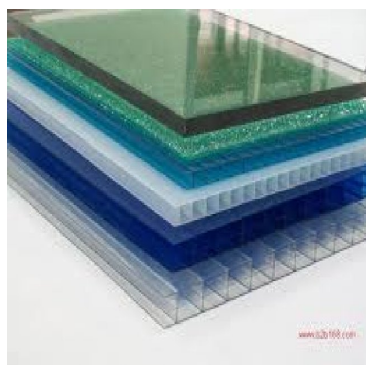

## PC-D40 LG3000 Q

Code informatique SEFI : 9230680

**Désignation** BR POLYCARBONATE EXTR. INCOL. DIAMETRE 40 PC-D40 LG3000 Qg