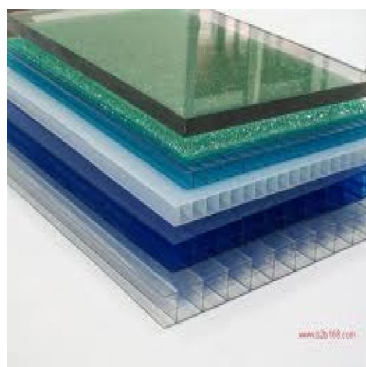

PC-D10 LG1000 Q

Code informatique SEFI : 9228785

Désignation BR POLYCARBONATE EXTR. INCOL. DIAMETRE 10 PC-D10 LG1000 Qg

Caractéristiques

header found or type unknown

Informations données à titre indicatives, non contractuelles