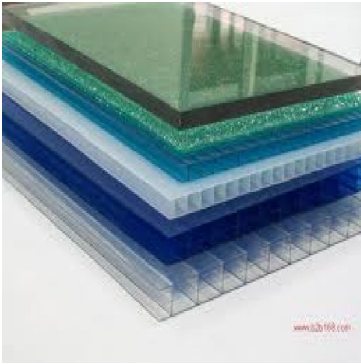

AKRAPLAST®

PC-EP1 1250X2050

Code informatique SEFI : 9041442

Désignation FE.POLYCARBONATE INCOLORE AKRAg

Caractéristiques

header found or type unknown

Informations données à titre indicatives, non contractuelles